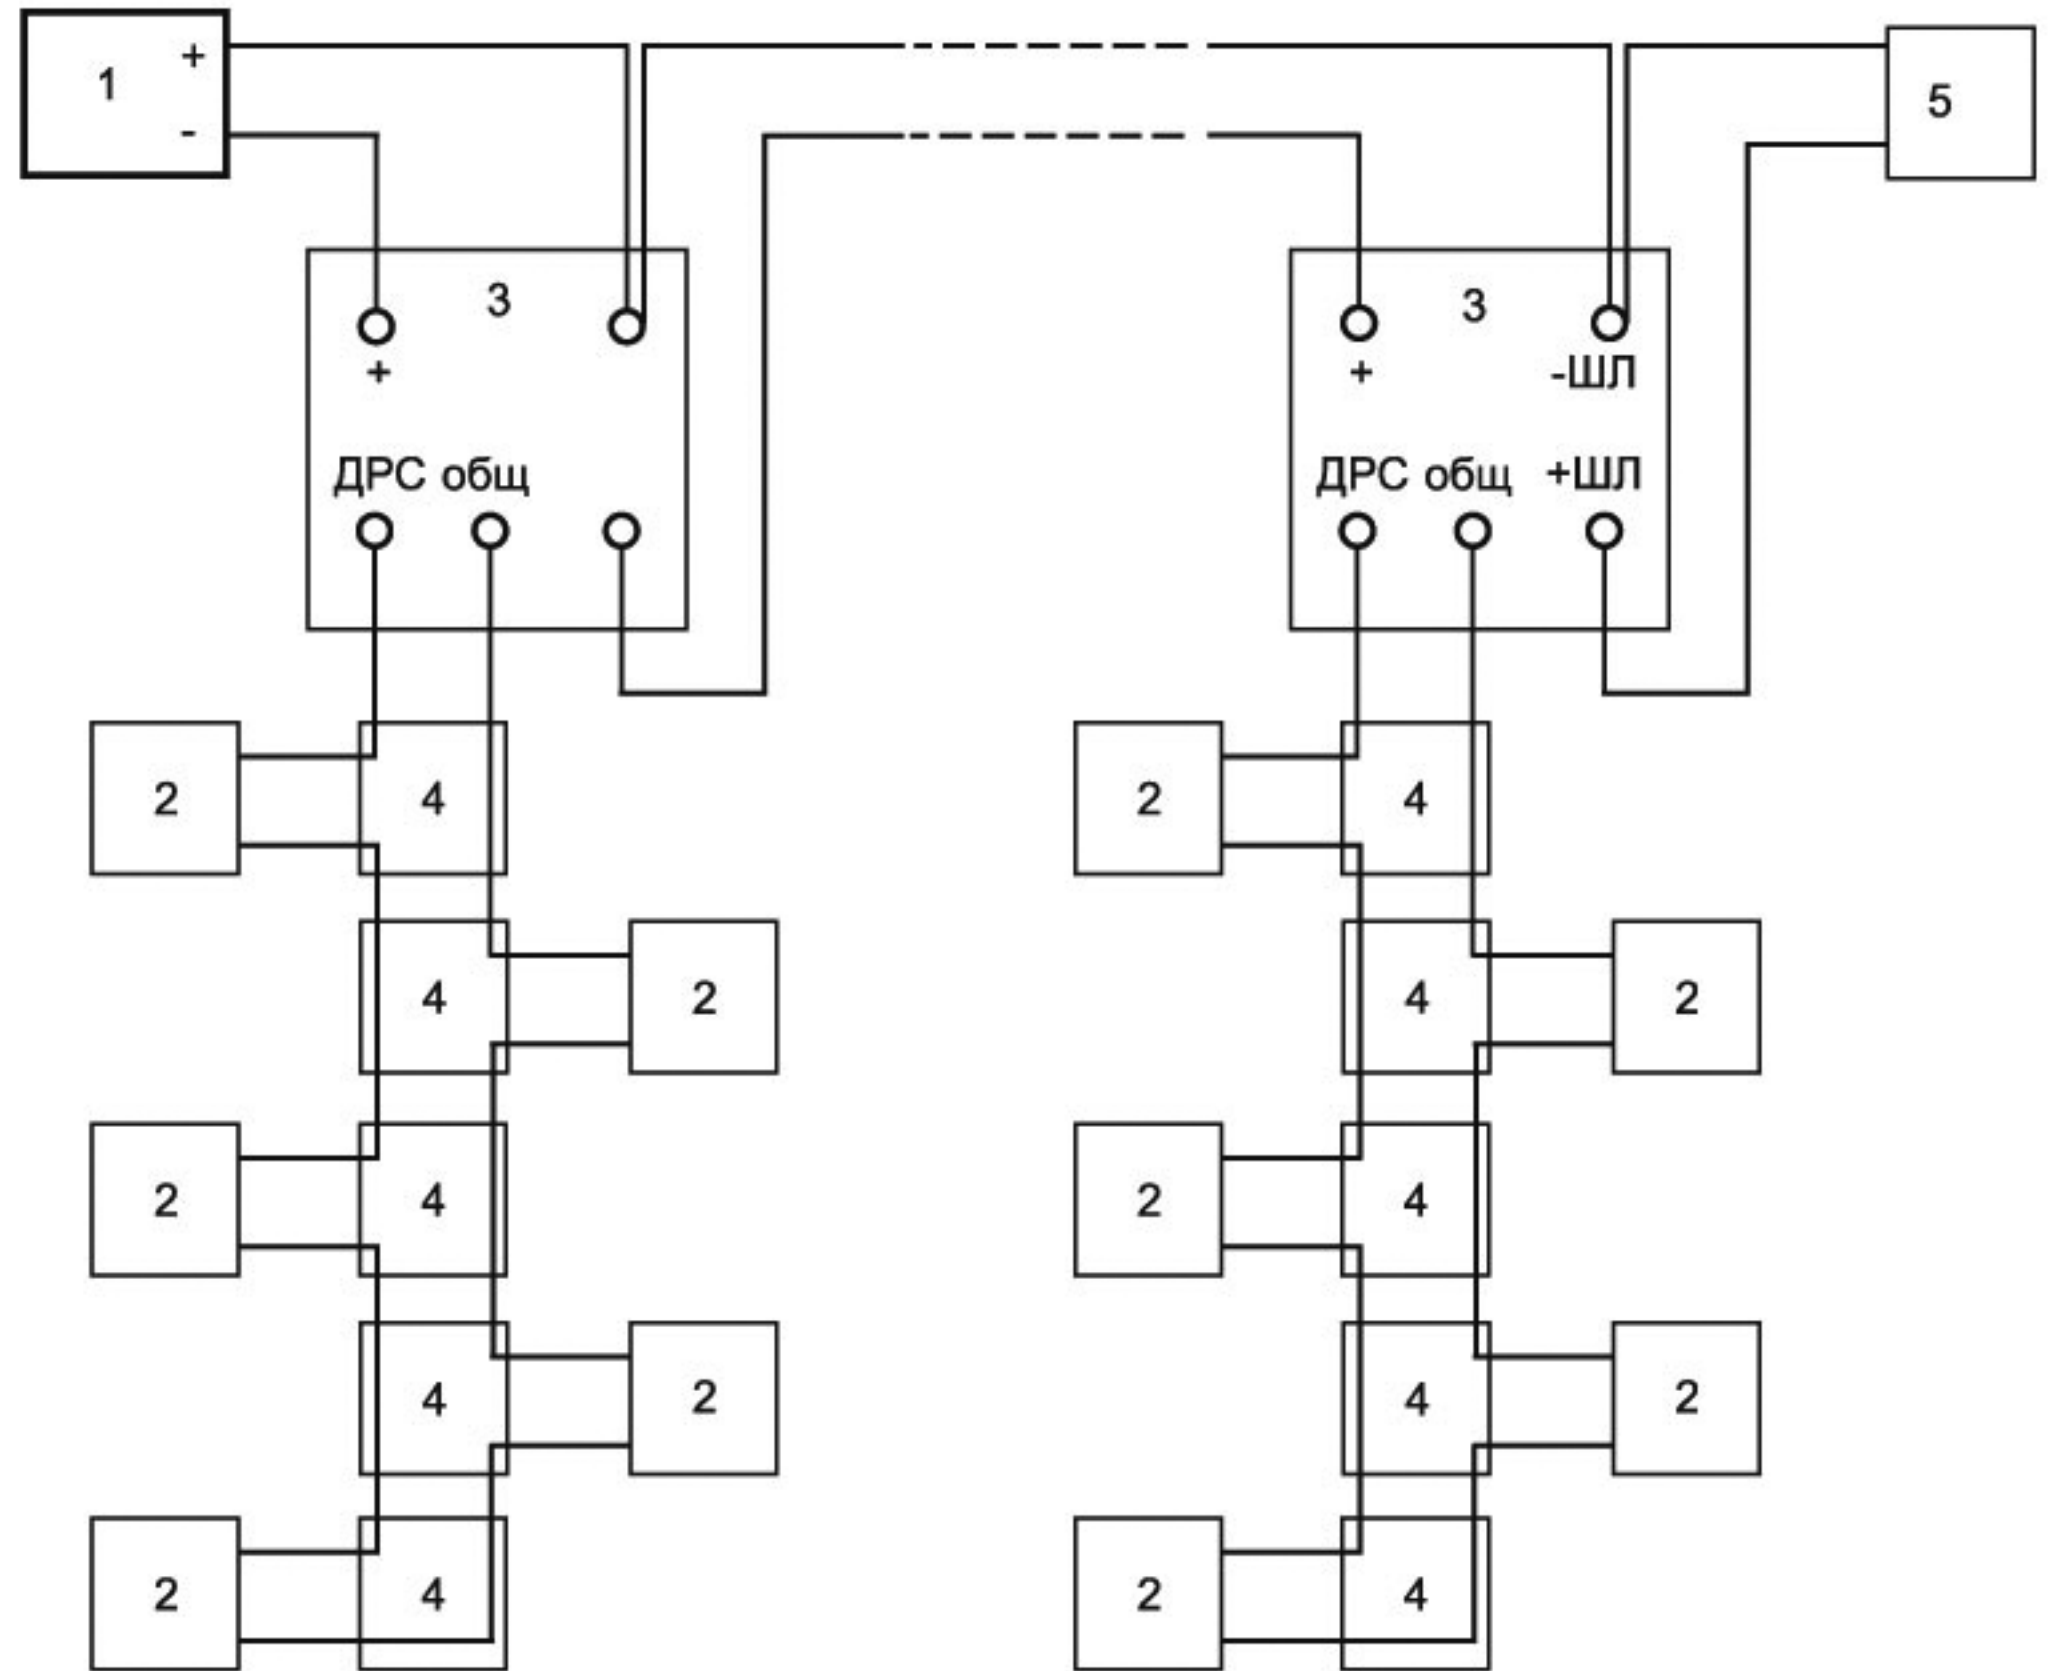

Окно-5 (ИО 303-4)

- 1 - ППК;
- 2 - ДРС;
- 3 - БОС;
- 4 - Соединительная коробка КСЗР или КСЗ;
- 5 - Оконечный элемент для ППК